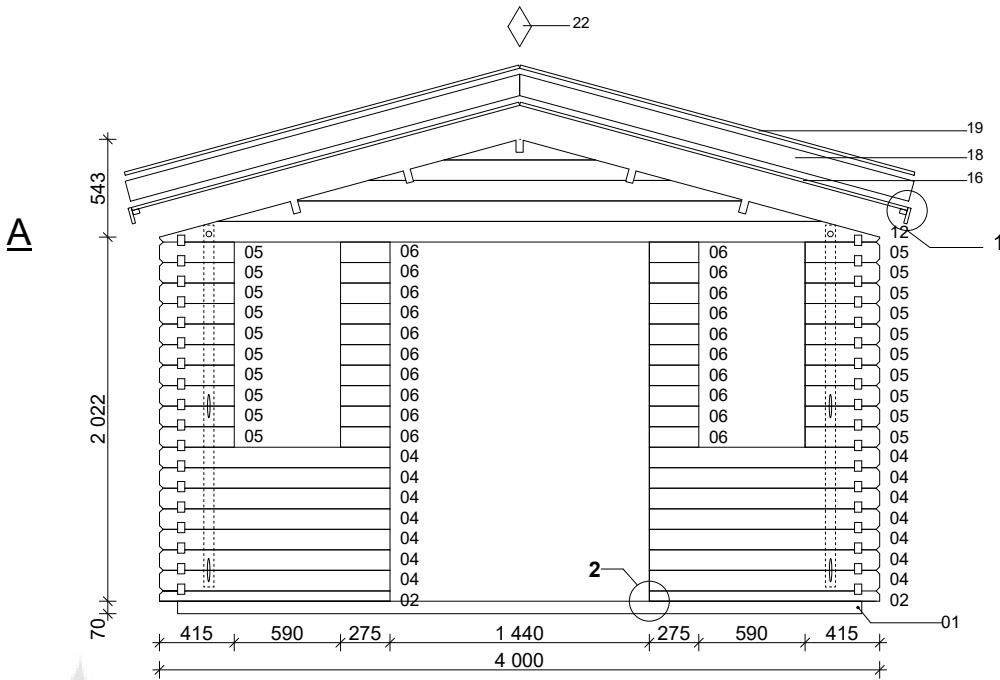

Aino 40 mm

400 x 400 cm