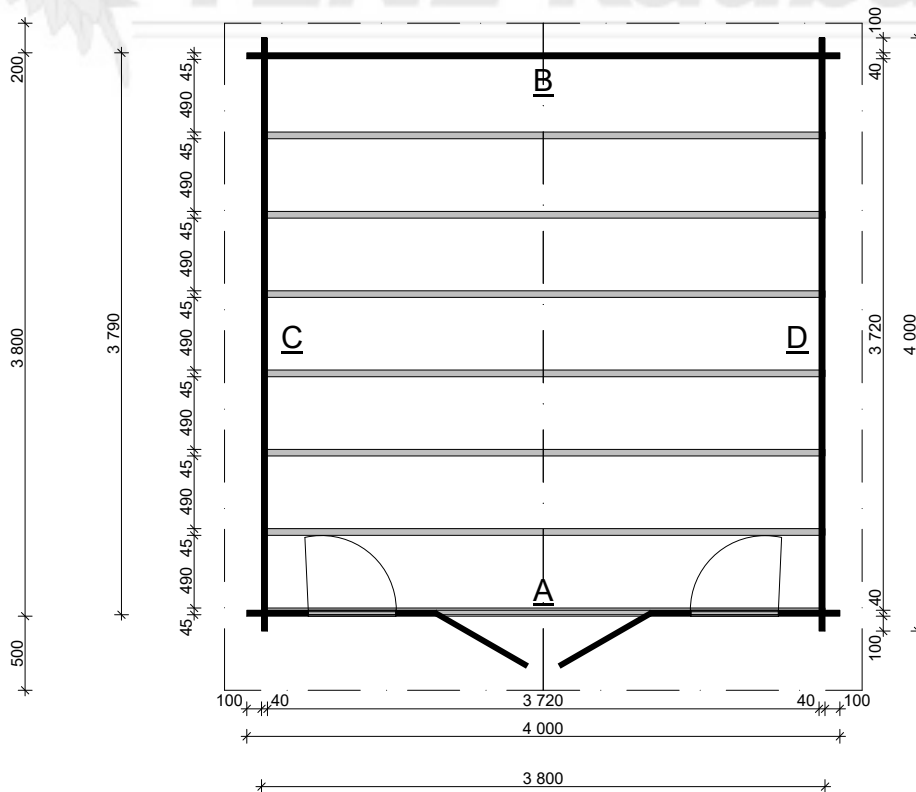

Aino 40 mm

400 x 400 cm

380 x 380 cm

40 mm

- D Alle angegebenen Maße sind ca.-Maße
 GB All dimensions are approximate !
 NL Alle maten zijn circa maten
 NO Alle vedlagte mål er ca !
 E Todas las dimensiones son aproximadas!
 PT Todas as dimensões são aproximadas!
 PL Wszystkie wymiary są przybliżone
 EST Kõik mõõdud on ligilähedased.
 IT Tutte le misure indicate sono circa
 DK alle angivne mål er ca.-mål
 S samtliga mått är ungefärliga
 FR Toutes les dimensions fournies sont approximatives

Aino 40 mm

400 x 400 cm

mm

mm

x

01		 45x70	3800	8
02		 40x57	1280	2
03			4000	1
04		 40x114	1280	14
05			415	20
06			275	20
07			4000	49
09			4200	2
10			 40x122	4500
11-1		 40x143	4500	4
11-2		 40x143	4500	1
12		 40x114	4000	2
16		 18x110	2230	82+2
17		 18x110	3715	34+1
18		 18x115	2270	4
19		 18x90	2270	4
20			4500	2
21		 25x36	4500	2
22	Diamond			2
23	Baseboard		ca. 14,9 m	
26		 20x38	2010	4

Aino 40 mm

400 x 400 cm

mm

mm

x

24									
24								4,0x40	100
24								4,0x50	700
24								5,0x70	15
24								6,0x140	40
25								1,4x35	50
27	Bolt M 8 x 70, nut, washer								12
29	Hitblock							300-400	3
13	Double door 1425x1955 ISO 40mm R	1		14	Window 585x1100 ISO 40 R/L				1+1

TENE Kaubandus

Aino 40 mm

400 x 400 cm

B-B

2