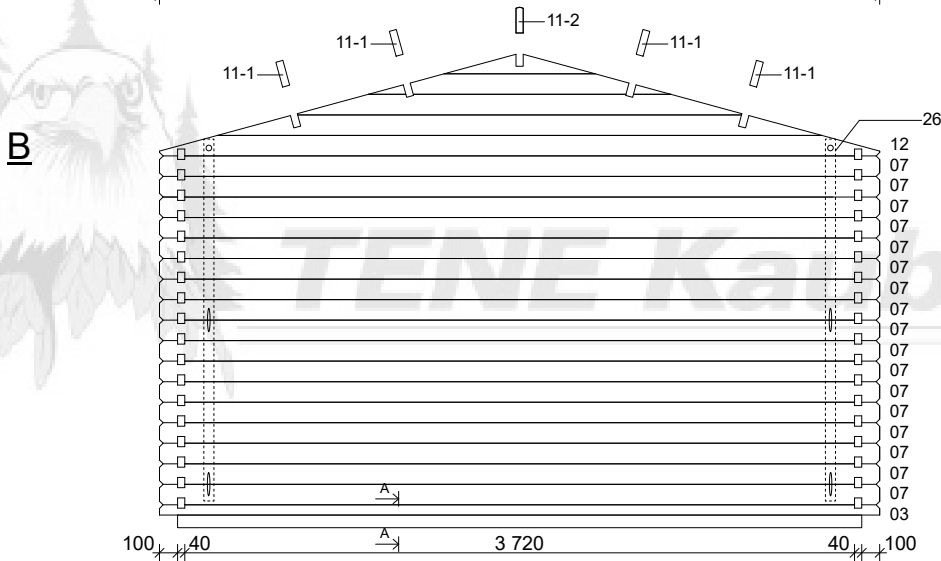

Aino 40 mm

400 x 400 cm