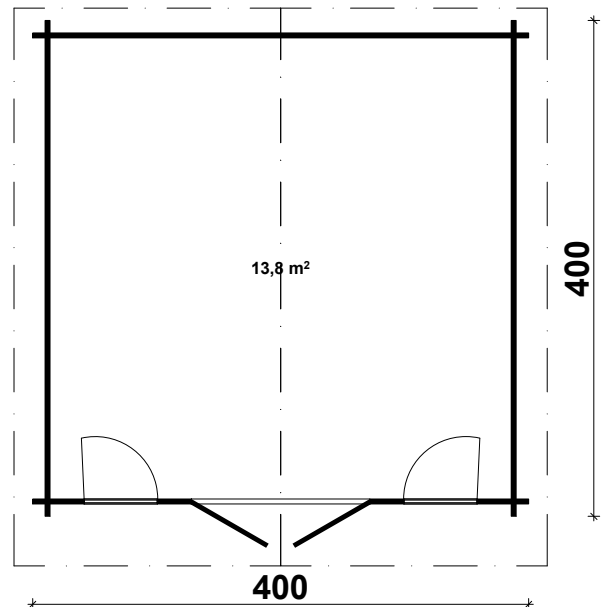

Aino 40 mm

400 x 400 cm

380 x 380 cm

40 mm

- D Alle angegebenen Maße sind ca.-Maße
 GB All dimensions are approximate !
 NL Alle maten zijn circa maten
 NO Alle vedlagte mål er ca !
 E Todas las dimensiones son aproximadas!
 PT Todas as dimensões são aproximadas!
 PL Wszystkie wymiary są przybliżone
 EST Kõik mõõdud on ligilähedased.
 IT Tutte le misure indicate sono circa
 DK alle angivne mål er ca.-mål
 S samtliga mått är ungefärliga
 FR Toutes les dimensions fournies sont approximatives

Aino 40 mm

400 x 400 cm

mm

mm

x

01		 45x70	3800	8
02		 40x57	1280	2
03			4000	1
04		 40x114	1280	14
05			415	20
06			275	20
07			4000	49
09			4200	2
10			 40x122	4500
11-1		 40x143	4500	4
11-2		 40x143	4500	1
12		 40x114	4000	2
16		 18x110	2230	82+2
17		 18x110	3715	34+1
18		 18x115	2270	4
19		 18x90	2270	4
20			4500	2
21		 25x36	4500	2
22	Diamond			2
23	Baseboard		ca. 14,9 m	
26		 20x38	2010	4

Aino 40 mm

400 x 400 cm

mm

mm

x

24									
24								4,0x40	100
24								4,0x50	700
24								5,0x70	15
24								6,0x140	40
25								1,4x35	50
27	Bolt M 8 x 70, nut, washer								12
29	Hitblock							300-400	3
13	Double door 1425x1955 ISO 40mm R	1		14	Window 585x1100 ISO 40 R/L				1+1

TENE Kaubandus

Aino 40 mm

400 x 400 cm

B-B

2