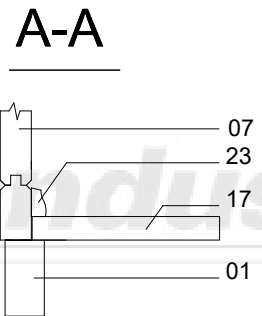

Aino 40 mm

400 x 400 cm

380 x 380 cm

40 mm

- D Alle angegebenen Maße sind ca.-Maße
 GB All dimensions are approximate !
 NL Alle maten zijn circa maten
 NO Alle vedlagte mål er ca !
 E Todas las dimensiones son aproximadas!
 PT Todas as dimensões são aproximadas!
 PL Wszystkie wymiary są przybliżone
 EST Kõik mõõdud on ligilähedased.
 IT Tutte le misure indicate sono circa
 DK alle angivne mål er ca.-mål
 S samtliga mått är ungefärliga
 FR Toutes les dimensions fournies sont approximatives

Aino 40 mm

400 x 400 cm

mm

mm

x

01		 45x70	3800	8
02		 40x57	1280	2
03			4000	1
04		 40x114	1280	14
05			415	20
06			275	20
07			4000	49
09			4200	2
10			 40x122	4500
11-1		 40x143	4500	4
11-2		 40x143	4500	1
12		 40x114	4000	2
16		 18x110	2230	82+2
17		 18x110	3715	34+1
18		 18x115	2270	4
19		 18x90	2270	4
20			4500	2
21		 25x36	4500	2
22	Diamond			2
23	Baseboard		ca. 14,9 m	
26		 20x38	2010	4

Aino 40 mm

400 x 400 cm

mm

mm

x

24									
24								4,0x40	100
24								4,0x50	700
24								5,0x70	15
24								6,0x140	40
25								1,4x35	50
27	Bolt M 8 x 70, nut, washer								12
29	Hitblock							300-400	3
13	Double door 1425x1955 ISO 40mm R	1		14	Window 585x1100 ISO 40 R/L				1+1

TENE Kaubandus

Aino 40 mm

400 x 400 cm

B-B

2